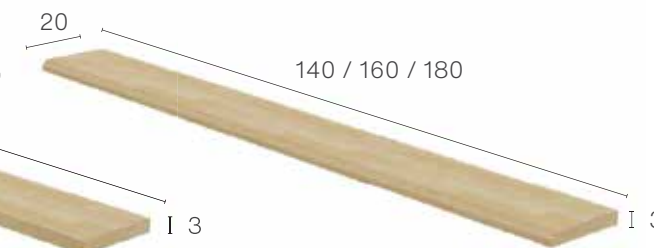

foto: ľavá verzia

TNS 9

foto: ľavá verzia

POLICE

ŠTANDARD

OTTAVIA

KOMODY

komody v klasickom dizajnovom spracovaní | zásuvky s guľčikovými výsuvmi s tichým dojazdom a tlmením | rozmyry: výška x šírka x hĺbka