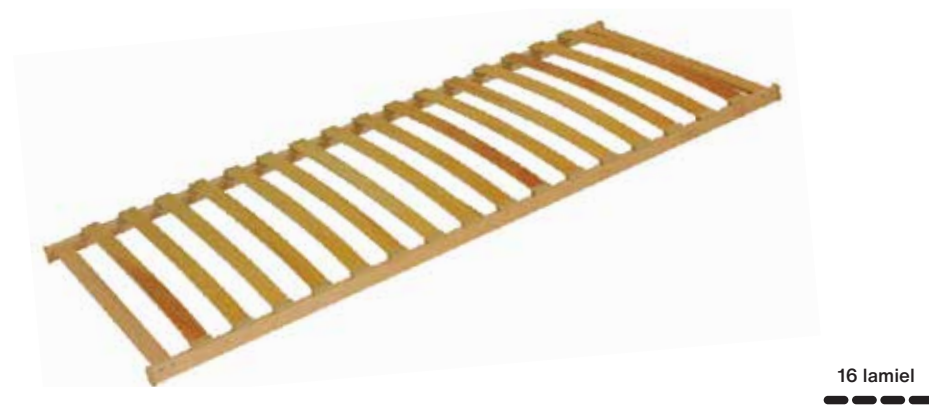

SINGLE T5

↑↓ 5,5 cm

🏋️ 110 kg

↔️^{max} 220 cm / 140 cm

- nepolohovateľný lamelový rošt
- pružné lamely sú uložené vo dvojiciach v plastových pasívnych púzdrach
- vhodný pre latexové a penové matrace
- kvôli nižšej nosnosti odporúčaný skôr do detských a študentských postelí