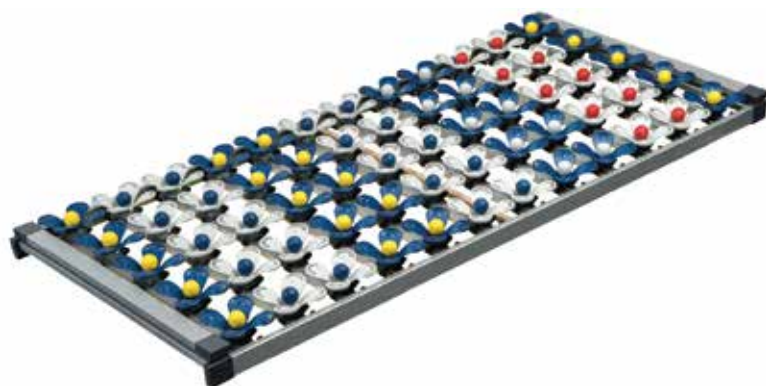

16 latiek

MASÍV HN PVP 16 L

↑ 8 cm

130 kg

↔ max 220 cm / 140 cm

• výklopný rošt z masívnych smrekových latiek umožňujúci prístup do úložného priestoru postele z prednej časti • pohodlné dvíhanie pomocou plynových piestov • smrekové latky sú upevnené skrutkami • vhodný pre vyššie penové matrace

19 latiek

MASÍV BUK HN PVP 19 L

↑ 8 cm

150 kg

↔ max 220 cm / 140 cm

• výklopný rošt z masívnych bukových latiek umožňujúci prístup do úložného priestoru postele z prednej časti • pohodlné dvíhanie pomocou plynových piestov • bukové latky sú upevnené skrutkami • vhodný pre vyššie penové matrace