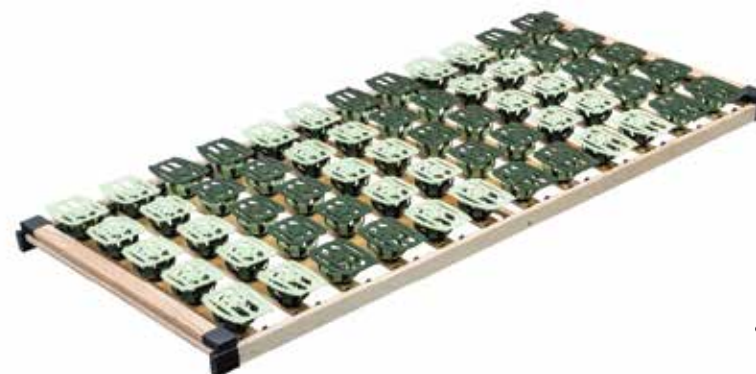

16 latiek

MASÍV HN PVP 16 L

↑ 8 cm

130 kg

↔ max 220 cm / 140 cm

• výklopný rošt z masívnych smrekových latiek umožňujúci prístup do úložného priestoru postele z prednej časti • pohodlné dvíhanie pomocou plynových piestov • smrekové latky sú upevnené skrutkami • vhodný pre vyššie penové matrace

19 latiek

MASÍV BUK HN PVP 19 L

↑ 8 cm

150 kg

↔ max 220 cm / 140 cm

• výklopný rošt z masívnych bukových latiek umožňujúci prístup do úložného priestoru postele z prednej časti • pohodlné dvíhanie pomocou plynových piestov • bukové latky sú upevnené skrutkami • vhodný pre vyššie penové matrace

EXCLUSIVE

↑↓ 10 cm
 🏋️ 130 kg
 ↔^{max} 220 cm / 140 cm

- exkluzívny nepolohovateľný rošt so 60 - bodovým pružiacim systémom
- bodové uloženie pružiacich guľčiek a lupeňov poskytuje telu optimálnu fyziologickú oporu pri rôznych polohách spánku
- vhodný pre kvalitné latexové a penové matrace