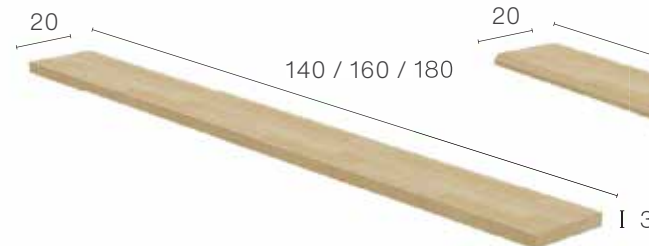

foto: ľavá verzia

TNS 9

foto: ľavá verzia

POLICE

ŠTANDARD

OTTAVIA

KOMODY

komody v klasickom dizajnovom spracovaní | zásuvky s guľčikovými výsuvmi s tichým dojazdom a tlmením | rozmyry: výška x šírka x hĺbka