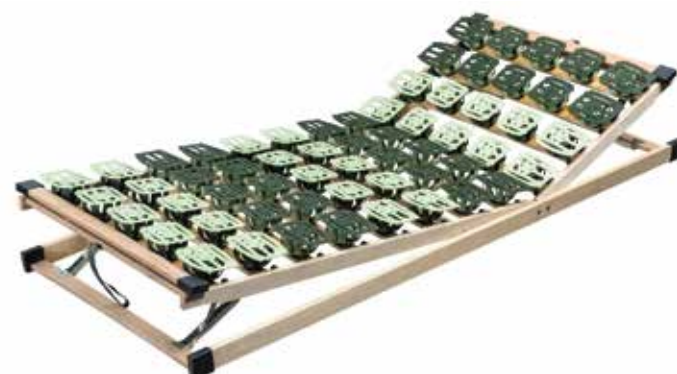

21 latiek

16 latiek

MASÍV MOBIL BUK 21L / MASÍV MOBIL 16L

- ↕ 8 cm
- 🏠 130 kg
- ↔^{max} 220 cm / 140 cm

- štandardný elektricky polohovateľný rošt z masívnych bukových alebo smrekových latiek
- duálny motor zabezpečuje samostatné polohovanie časti pod hlavou a časti pod nohami
- vhodný pre vysoké penové matrace

EXCLUSIVE HN

↑ 11 cm
 ⚖ 130 kg
 ↔^{max} 220 cm / 140 cm

• exkluzívny polohovateľný rošt so 60 - bodovým pružiacim systémom • bodové uloženie pružiacich guľčiek a lupeňov poskytuje telu optimálnu fyziologickú oporu pri rôznych polohách spánku • vhodný pre kvalitné latexové a penové matrace