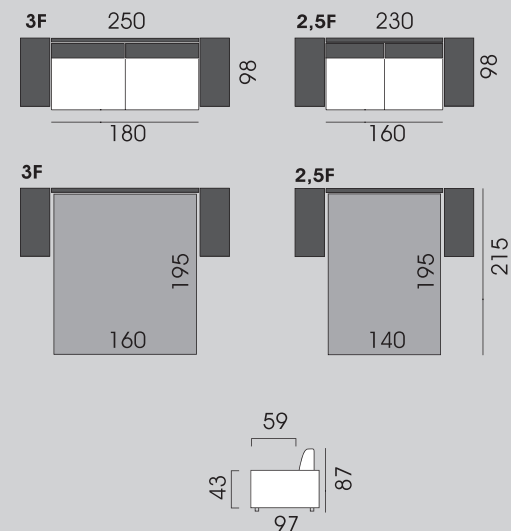

# LÍVIA

Kubický tvar najdokonalejšej forme. Estetika snúbená s pohodlným lôžkom vhodným na každodenné spanie. Maximálne zaťaženie lôžka je 200 kg.