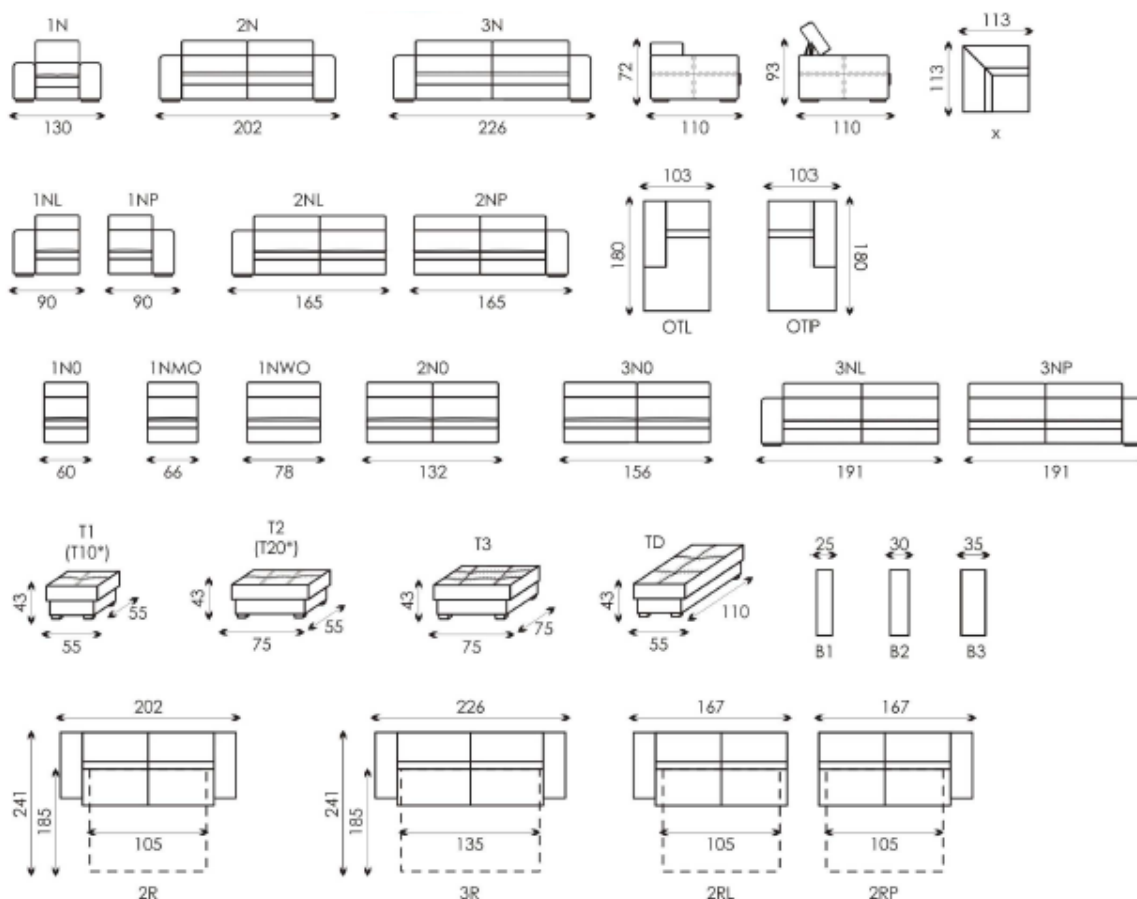

GALAXIA

- Sedací souprava GALAXIA patří mezi nejprodávanejší a nejoblíbenější sedačky z řady MOGATTI díky multifunkčnosti v podobě polohovatelných opěrek. Na eleganci a luxusním designu přidávají široké područky.
- V nabídce v široké škále barev i potahů – flexibilita rozložení sedací soupravy od klasické troj a dvoj pohovky, přes rohové až po U-provedení
- Nohy chrom, dřevo
- Belgický rozklad za příplatek
- Tolerance rozměrů + / - 4cm