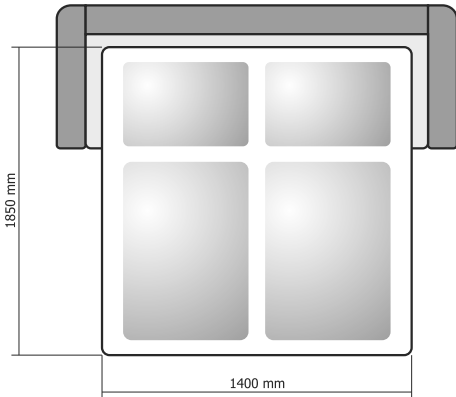

BRASIL Rozmerová schéma

TROJSED (3)

TROJSED jednoboký (3JB)

TROJSED s rozťahovacou posteľou (3F)

TROJSED s rozťahovacou posteľou jednoboký (3FJB)

DVOJSED (2)

DVOJSED jednoboký (2JB)

KRESLO (1)

KRESLO jednoboké (1JB)

ROH (R)

Príkladová zostava 3JB+R+2JB

Príkladová zostava 3FJB+R+2JB

Príkladová zostava 2JB+R+1JB