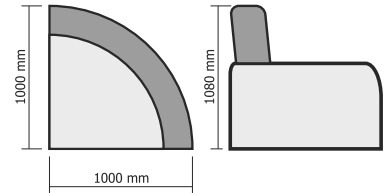

BRASIL Rozmerová schéma

TROJSED (3)

TROJSED jednoboký (3JB)

TROJSED s rozťahovacou posteľou (3F)

TROJSED s rozťahovacou posteľou jednoboký (3FJB)

DVOJSED (2)

DVOJSED jednoboký (2JB)

KRESLO (1)

KRESLO jednoboké (1JB)

ROH (R)

Príkladová zostava 3JB+R+2JB

Príkladová zostava 3FJB+R+2JB

Príkladová zostava 2JB+R+1JB