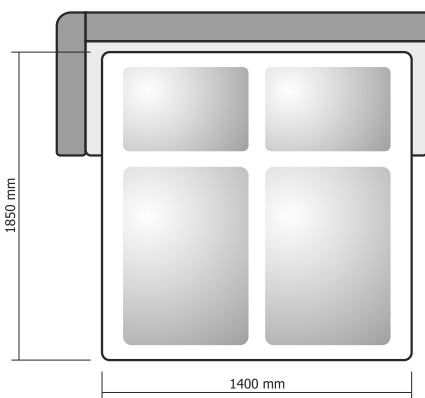

BRASIL Rozmerová schéma

TROJSED (3)

TROJSED jednoboký (3JB)

TROJSED s rozťahovacou posteľou (3F)

TROJSED s rozťahovacou posteľou jednoboký (3FJB)

DVOJSED (2)

DVOJSED jednoboký (2JB)

KRESLO (1)

KRESLO jednoboké (1JB)

ROH (R)

Príkladová zostava 3JB+R+2JB

Príkladová zostava 3FJB+R+2JB

Príkladová zostava 2JB+R+1JB