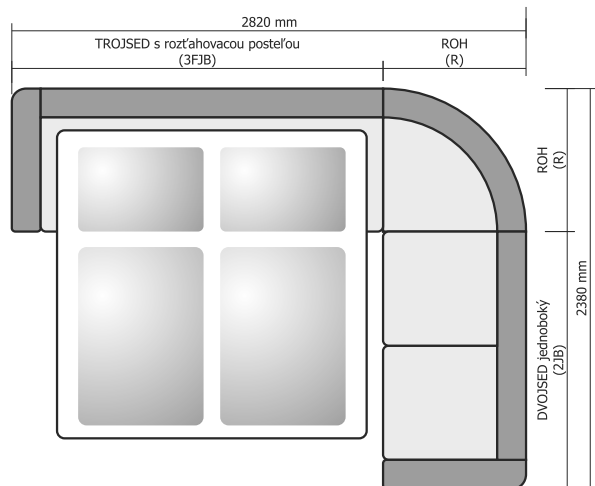

BRASIL Rozmerová schéma

TROJSED (3)

TROJSED jednoboký (3JB)

TROJSED s rozťahovacou posteľou (3F)

TROJSED s rozťahovacou posteľou jednoboký (3FJB)

DVOJSED (2)

DVOJSED jednoboký (2JB)

KRESLO (1)

KRESLO jednoboké (1JB)

ROH (R)

Príkladová zostava 3JB+R+2JB

Príkladová zostava 3FJB+R+2JB

Príkladová zostava 2JB+R+1JB