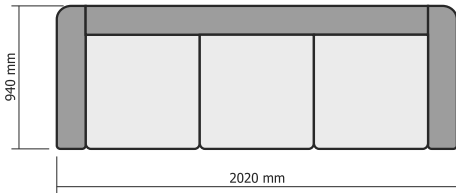

BRASIL Rozmerová schéma

TROJSED (3)

TROJSED jednoboký (3JB)

TROJSED s rozťahovacou posteľou (3F)

TROJSED s rozťahovacou posteľou jednoboký (3FJB)

DVOJSED (2)

DVOJSED jednoboký (2JB)

KRESLO (1)

KRESLO jednoboké (1JB)

ROH (R)

Príkladová zostava 3JB+R+2JB

Príkladová zostava 3FJB+R+2JB

Príkladová zostava 2JB+R+1JB