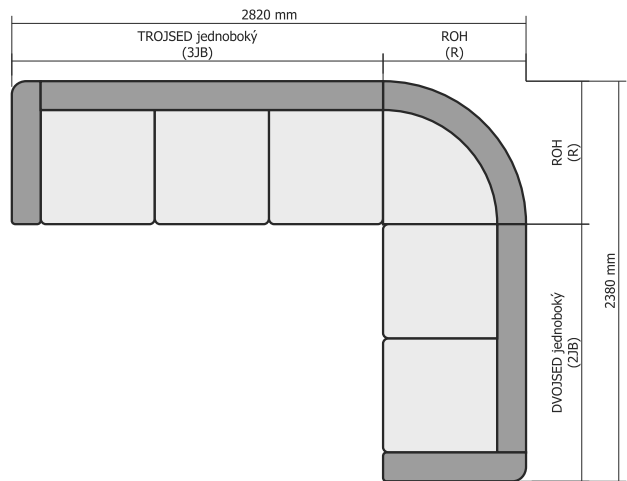

BRASIL Rozmerová schéma

TROJSED (3)

TROJSED jednoboký (3JB)

TROJSED s rozťahovacou posteľou (3F)

TROJSED s rozťahovacou posteľou jednoboký (3FJB)

DVOJSED (2)

DVOJSED jednoboký (2JB)

KRESLO (1)

KRESLO jednoboké (1JB)

ROH (R)

Príkladová zostava 3JB+R+2JB

Príkladová zostava 3FJB+R+2JB

Príkladová zostava 2JB+R+1JB