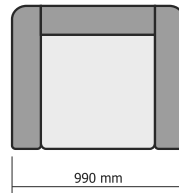

BRASIL Rozmerová schéma

TROJSED (3)

TROJSED jednoboký (3JB)

TROJSED s rozťahovacou posteľou (3F)

TROJSED s rozťahovacou posteľou jednoboký (3FJB)

DVOJSED (2)

DVOJSED jednoboký (2JB)

KRESLO (1)

KRESLO jednoboké (1JB)

ROH (R)

Príkladová zostava 3JB+R+2JB

Príkladová zostava 3FJB+R+2JB

Príkladová zostava 2JB+R+1JB